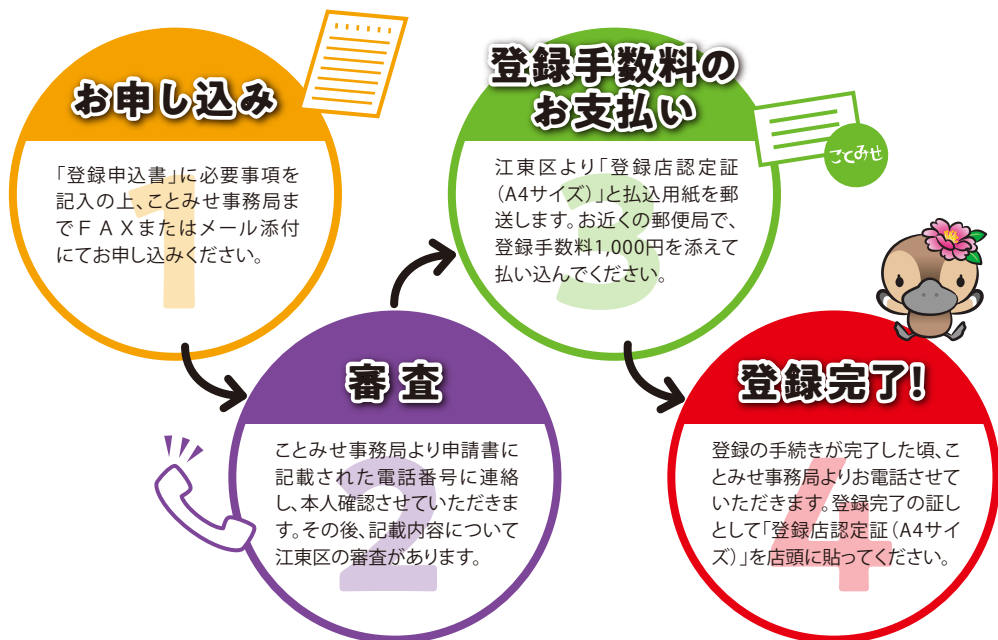

- ▶ Web、情報誌、イベント等、さまざまなツールで情報発信

有料広告を利用するほど余裕がない

- ▶ 登録手数料1,000円とお得な特典提供でお店をPR

外国人客の対応、多言語対策を講じたい

- ▶ 外国人スタッフによる英語記事の掲載、コミュニケーションボードなどの支援ツールも

まずは、**ことみせ**に登録!

登録後はお客さまへの特典提供(ことみせくーぼん)にご協力ください。

登録までの流れ

江東区でお店を経営するとメリットいっぱい!

江東区の支援施策

江東区で創業を検討されている方

- ▶ 賃料やHP開設費用の一部を補助します

江東区でお店を経営されている方

- ▶ メニュー・HPの多言語化費用の一部を補助します
- ▶ 幅広いニーズに応じた経営相談も可能!

各種支援内容の詳細は江東区経済課で発行している「中小企業支援施策ガイド」をご覧ください。

ことみせ (江東お店の魅力発掘発信事業)

江東区では、誰もが通年使用可能な特典を提供する区内小規模店を「ことみせ登録店」として認定し、専門スタッフによる直接取材を通して、その店独自の魅力を発掘。「ことみせ」の情報誌やWEBサイト、イベントなどを通して情報発信しています。

対象

区内に実店舗を有し、誰もが通年使用可能な特典(ことみせくーぽん)を提供できる小規模事業者

※中・大規模小売店舗、商工会未加入チェーン店、風営法第2条に規定するお店は登録できません