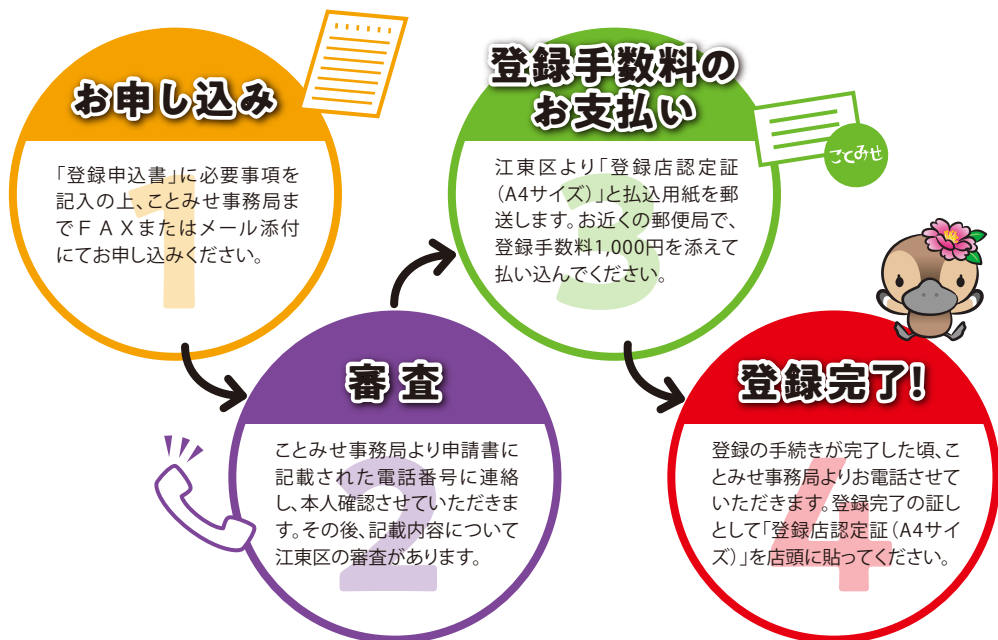

- ▶ Web、情報誌、イベント等、さまざまなツールで情報発信

有料広告を利用するほど余裕がない

- ▶ 登録手数料1,000円とお得な特典提供でお店をPR

外国人客の対応、多言語対策を講じたい

- ▶ 外国人スタッフによる英語記事の掲載、コミュニケーションボードなどの支援ツールも

まずは、**ことみせ**に登録!

登録後はお客さまへの特典提供(ことみせくーぼん)にご協力ください。

登録までの流れ

江東区でお店を経営するとメリットいっぱい!

江東区の支援施策

江東区で創業を検討されている方

- ▶ 賃料やHP開設費用の一部を補助します

江東区でお店を経営されている方

- ▶ メニュー・HPの多言語化費用の一部を補助します
- ▶ 幅広いニーズに応じた経営相談も可能!

各種支援内容の詳細は江東区経済課で発行している
「中小企業支援施策ガイド」をご覧ください。

ことみせ (江東お店の魅力発掘発信事業)

江東区では、誰もが通年使用可能な特典を提供する区内小規模店を「ことみせ登録店」として認定し、専門スタッフによる直接取材を通して、その店独自の魅力を発掘。「ことみせ」の情報誌やWEBサイト、イベントなどを通して情報発信しています。

対象

区内に実店舗を有し、誰もが通年使用可能な特典(ことみせくーぽん)を提供できる小規模事業者

※中・大規模小売店舗、商工会未加入チェーン店、風営法第2条に規定するお店は登録できません